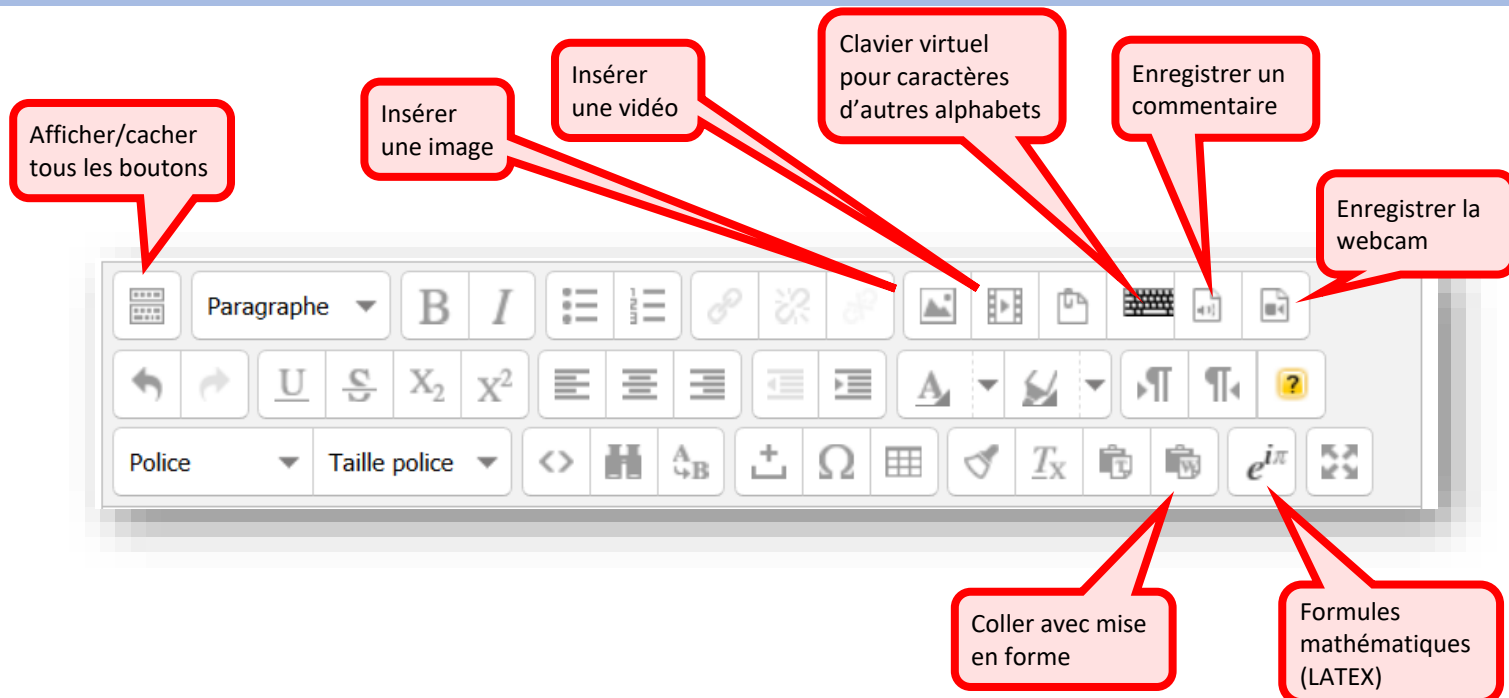

EDITEUR DE TEXTE

A chaque fois qu'il y a un texte à saisir apparaît une barre de boutons

BOUTONS SPECIFIQUES

EDITEUR ATTO

L'éditeur de texte correspondant aux boutons ci-dessus s'appelle TINYMCE
Il est possible de le remplacer par ATTO :