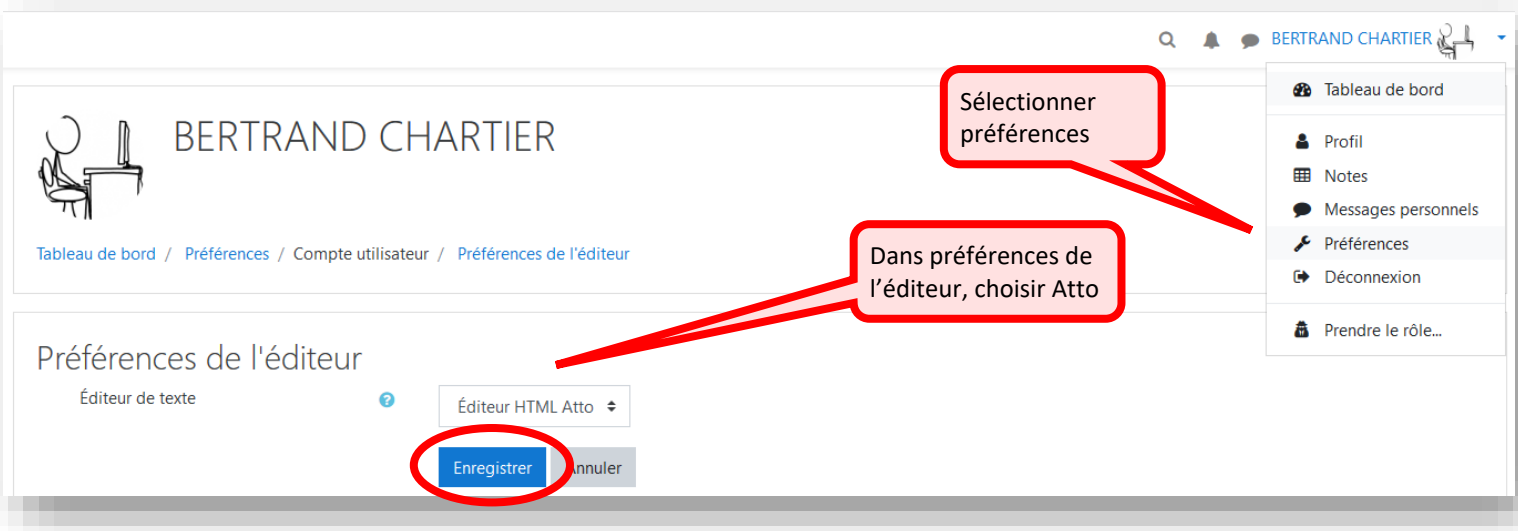

EDITEUR DE TEXTE

A chaque fois qu'il y a un texte à saisir apparaît une barre de boutons

BOUTONS SPECIFIQUES

EDITEUR ATTO

L'éditeur de texte correspondant aux boutons ci-dessus s'appelle TINYMCE
Il est possible de le remplacer par ATTO :